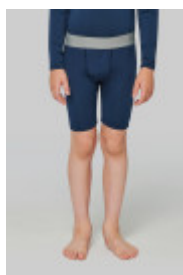

PROACT.®

PA07

Sous-short de sport long

- 12% élasthanne pour plus de confort
- Coutures plates pour un confort optimal

88% polyester / 12% élasthanne. Ceinture élastiquée contrastée. Coutures plates pour un confort optimal. Finition double aiguille bas de jambe.

Tailles

XS - S - M - L - XL - XXL - 3XL

Grammage

200 g/m²

Tous droits réservés ©

Existe aussi en version

PA08

Informations complémentaires

Logistique

 1

 25

Couleurs

White

Black

Sporty
Yellow

Green

Sky Blue

Sporty
Royal Blue

Sporty
Navy

Sporty Red